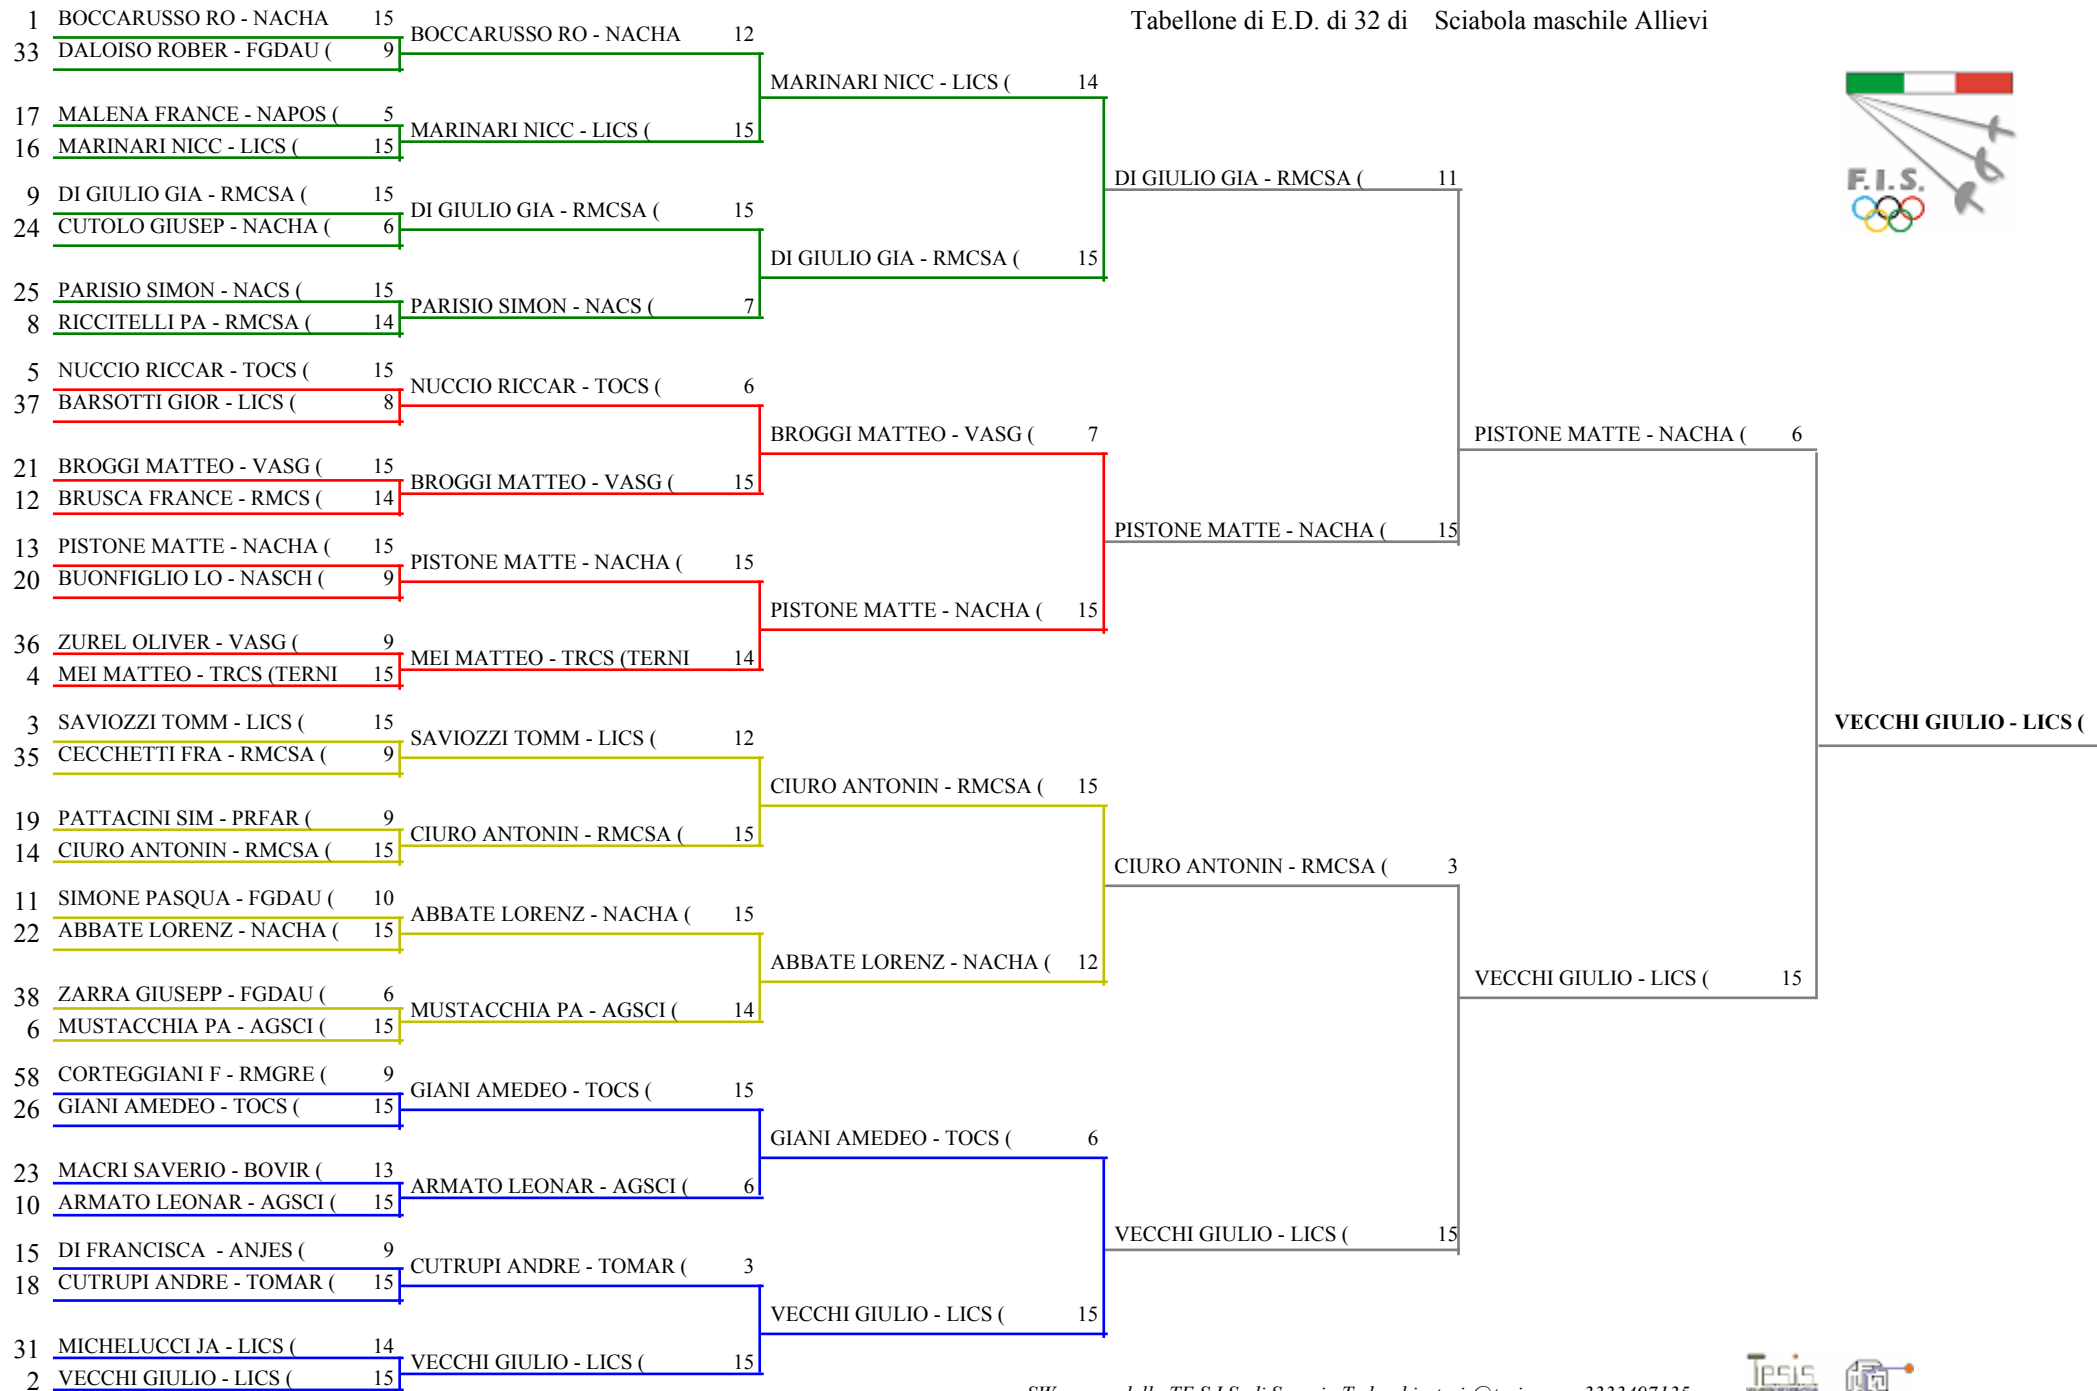

Tabellone di E.D. di 32 di Sciabola maschile Allievi

VECCHI GIULIO - LICS (